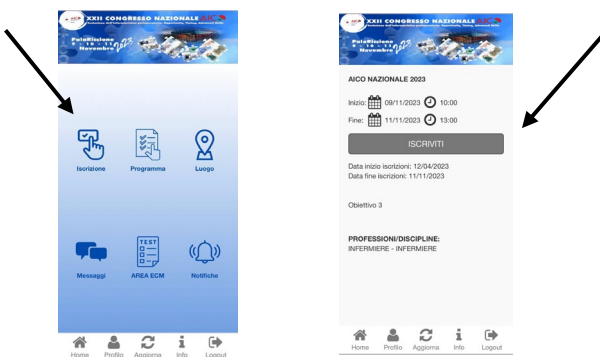

c) Inserire tutti i dati e cliccare su REGISTRATI

Per le prossime iscrizioni ai ns. congressi, i dati personali rimarranno salvati di default.

Al termine riceverà una mail di conferma con i dati di accesso

3. ACCEDERE

Accedi ITA/ENG

E-mail*

Password*

Aico2023

☒ Salva le credenziali di accesso

Login

O

Crea Account

> Password dimenticata?

DEEP ECM
Digital Event Evolutive Platform

v2.5

Inserire le proprie credenziali e il seguente PIN evento: **aico2023**

Una volta effettuato il **login**, potrà accedere a tutte le sezioni disponibili dell'evento

4. ISCRIZIONE

Nella prima sezione dell'app "ISCRIZIONE" si dovrà iscrivere al Corso e ottenere il proprio QR Code da presentare all'accredito al Desk della Segreteria Organizzativa.

Per ogni necessità ci potrà contattare al nr. 0882.242151 Cordiali saluti. Proeventi