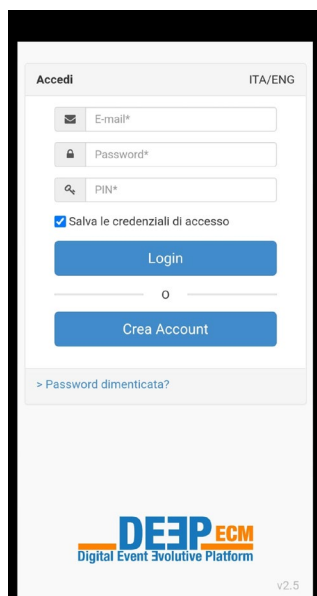

## COME SCARICARE APP DEEP ECM E ISCRIVERSI AL CORSO

### 1. SCARICARE E INSTALLARE L'APP

Cliccare dal proprio smartphone/tablet su uno dei seguenti link:

**iOS** <https://apps.apple.com/ie/app/deep-ecm/id1281483217>

**Android** <https://play.google.com/store/apps/details?id=com.iisconsulting.deepecm&hl=it>

Quando si installa l'App, abilitare le push notification per essere sempre informati!

### 2. CREARE ACCOUNT PERSONALE

← Inserire mail

← Inserire password a scelta (minimo 8 caratteri, alfanumerica, con una maiuscola) esempio Mrossi2023

Al primo accesso è necessario creare il proprio account: